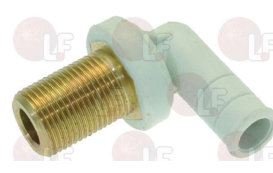

3743269 TOP RINSE ARM FITTING

for Dishwasher hood type (IME OMNIWASH) SEI1P
SEI2P